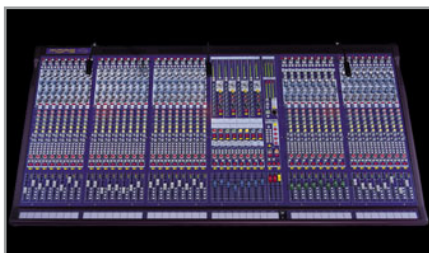

Die Barowski AG verfügt und investiert weiterhin in neue Audiotechnik...

MIDAS Verona V480

Das MIDAS Verona ist trotz kompakter Abmessungen ein Mischpult, das sich an professionelle Anwender richtet. Die neu entwickelten Mikrofonvorverstärker bieten eine hervorragende Klangqualität und die solide mechanische Konstruktion bürgt für hohe Lebensdauer und Zuverlässigkeit.

Leistungsmerkmale:

- 48 Mono Inputs
- 4-Band-Klangregelung pro Kanal
- 8 Stereo-Inputs
- 2 integrierte Netzteile

YAMAHA DM-1000

Das leistungsfähige und kompakte Digitalmischpult ist ideal für den Einsatz im Studio, bei Messepräsentationen und bei Live-Beschallung. Durch die große Anzahl an frei belegbaren Ein- sowie Ausgängen, die hervorragenden Mikrofonvorverstärker und die vier integrierten Effektprozessoren ist dieses Mischpult ein professionelles Arbeitsgerät auf allen Arten von Veranstaltungen.

Leistungsmerkmale:

- maximal 48 Input-Kanäle
- vier integr. Effektprozessoren
- inklusive Meterbridge
- inklusive Sidepanel

Electro-Voice Xi-2123 + Xsub

Der Fullrange-Lautsprecher EV Xi-2123 kombiniert eine kompakte Bauweise mit einer hohen „tour-tauglichen“ Leistung und einem optimalen Klang. Der Electro-Voice X-sub ist dabei die ideale Ergänzung im Tieftonbereich für einen beeindruckenden Sound.

Leistungsmerkmale:

- 3-Wege-Lautsprechersystem
- Max. SPL/1m: 138 dB
- Abstrahlung (HxV): 100°x60°
- Maße: 100x46x47 cm+
- Sub max. SPL/1m: 140 dB
- Maße Sub: 50x125x75 cm

Electro Voice ZX1

Die Lautsprecherbox EV ZX1 zeichnet sich durch das besonders niedrige Gewicht und die hohe Klangqualität aus. Der kompakte Lautsprecher eignet sich ideal für Sprachbeschallung und Messepräsentationen.